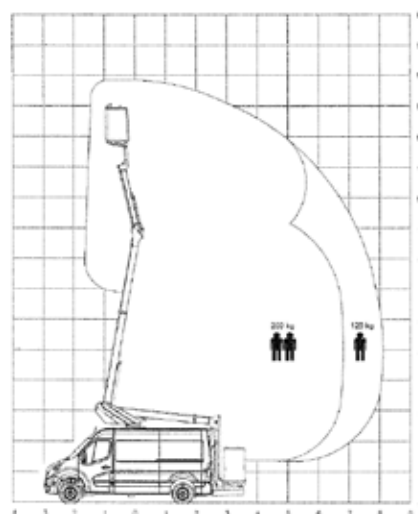

WERKDIAGRAM

OVERIGE INFORMATIE

- Omvormer 220 volt
- Zwaailampen + flitsers
- Kan zonder stempels
- Compact
- Veel opbergruimte