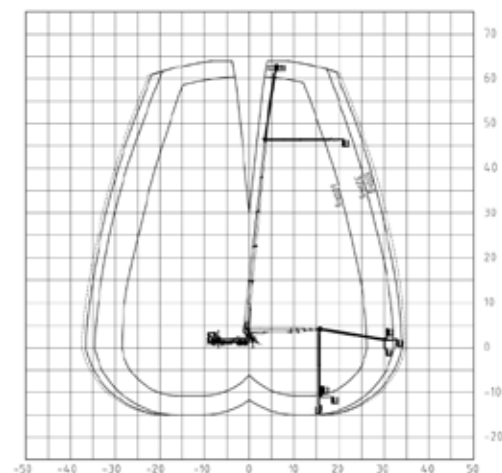

## LAAGWERKER - 15 METER TELESCOOP JIB

## SPECIFICATIES

Type	Telescoop JIB
Werkhoogte	64,0 meter
Doorrijhoogte	4,0 meter
Reikwijdte	40,5 meter
Lengte	12,1 meter
Breedte	2,6 meter
Gewicht	32 ton
Stempels	Ja
Korfafmeting	3,8 x 1,0 x 1,1 meter
Rijbewijs	C
Hybride / Elektrisch	Nee

## OVERIGE INFORMATIE

- Een nog groter werkgebied door 240° Speciale X-jib.
- 2 x 200° draaiing van de korf zorgt voor de perfecte positionering.
- Extra langere bovenarm, 19 meter.
- De hoogwerker heeft een mogelijkheid om recht onder de auto te stempelen en onder de auto te werken.
- De hoogwerker beschikt in de korf over 220 volt en verlichting.
- De hoogwerker heeft een nieuwe, betere en schonere Euro 6 motor en wordt getankt met TRAXX.
- De hoogwerker beschikt over til hulp.