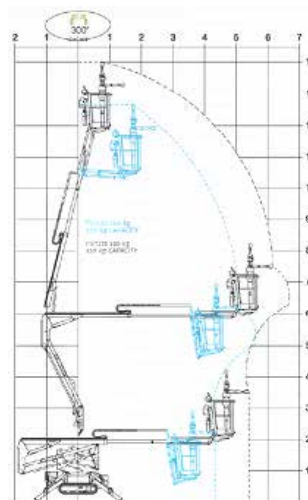

WERKDIAGRAM

OVERIGE INFORMATIE

- Inclusief en exclusief bediening te huur
- Zowel voor binnen- als buitengebruik (elektro)
- Zeer compacte afmeting, kan door een deur

Brandstof:

- Benzine of elektrisch met behulp van een verlengsnoer

Huuroptie - prijs op aanvraag:

- Huur haspel 50 meter voor elektrisch gebruik
- Aanhanger ten behoeve van verplaatsen hoogwerker van 3.000 kilo.*

*LET OP: Auto moet beschikken over een minimale trekkkracht