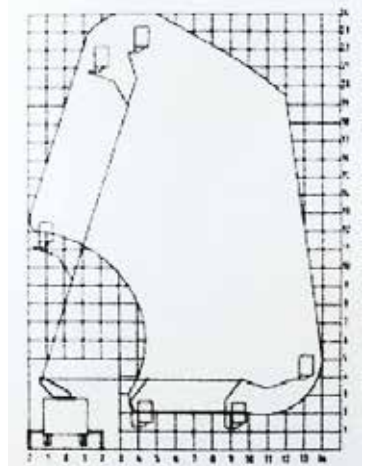

AUTOHOOGWERKER - 24 METER

SPECIFICATIES

Type	Telescoop JIB
Werkhoogte	24,0 meter
Doorrijhoogte	3,8 meter
Reikwijdte	14,0 meter
Lengte	8,1 meter
Breedte	2,6 meter
Gewicht	12,0 ton
Stempels	Ja
Korfafmeting	1,3 x 1,0 meter
Rijbewijs	C
Hybride / Elektrisch	Nee

WERKDIAGRAM

klein werkbereik

groot werkbereik

OVERIGE INFORMATIE

- Mogelijk 21 graden links- rechtsom te zwenken zonder te stempelen.