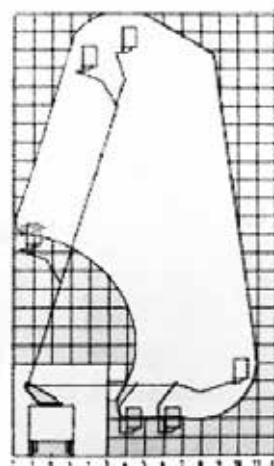

AUTOHOOGWERKER - 24 METER

SPECIFICATIES

Type	Telescoop JIB
Werkhoogte	24,0 meter
Doorrijhoogte	3,8 meter
Reikwijdte	14,0 meter
Lengte	8,1 meter
Breedte	2,6 meter
Gewicht	12,0 ton
Stempels	Ja
Korfafmeting	1,3 x 1,0 meter
Rijbewijs	C
Hybride / Elektrisch	Nee

WERKDIAGRAM

klein werkbereik

groot werkbereik

OVERIGE INFORMATIE

- Mogelijk 21 graden links- rechtsom te zwenken zonder te stempelen.