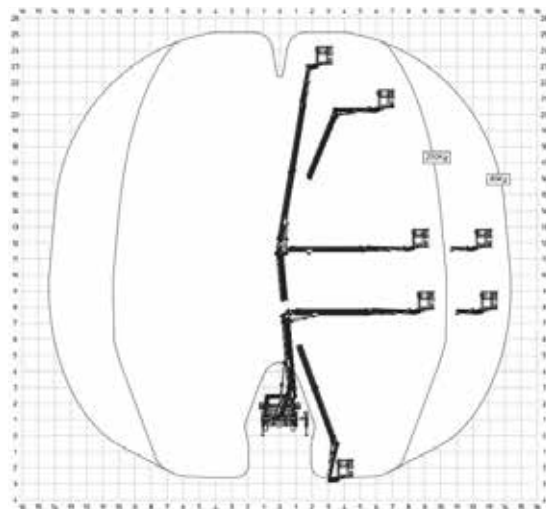

AUTOHOOGWERKER - 25 METER KNIK TELESCOOP JIB

SPECIFICATIES

Type	Telescoop JIB
Werkhoogte	25,0 meter
Doorrijhoogte	2,9 meter
Reikwijdte	14,3 meter
Lengte	6,3 meter
Breedte	2,2 meter
Gewicht	3,5 ton
Stempels	Ja
Korfafmeting	1,4 x 0,7 meter
Rijbewijs	B
Hybride / Elektrisch	Nee

WERKDIAGRAM

OVERIGE INFORMATIE

- Het horizontaal werkbereik van deze hoogwerker is 14,35 meter. Deze autohoogwerker kan variabel afstempelen waardoor de machine ook in beperkte ruimtes gebruikt kan worden. Ook beschikt deze autohoogwerker standaard over een stempelautomaat en kan ook gestempeld worden vanuit de werkbak. Machine beschikt over elektrisch proportionele bediening waardoor deze eenvoudig in gebruik is. De machine beschikt over een werkbak capaciteit van 250 kg. Voldoet aan de laatste emissienorm met EURO 6D met AdBlue waardoor werk in alle binnensteden mogelijk is.

AUTOHOOGWERKER - 25 METER KNIK TELESCOOP JIB